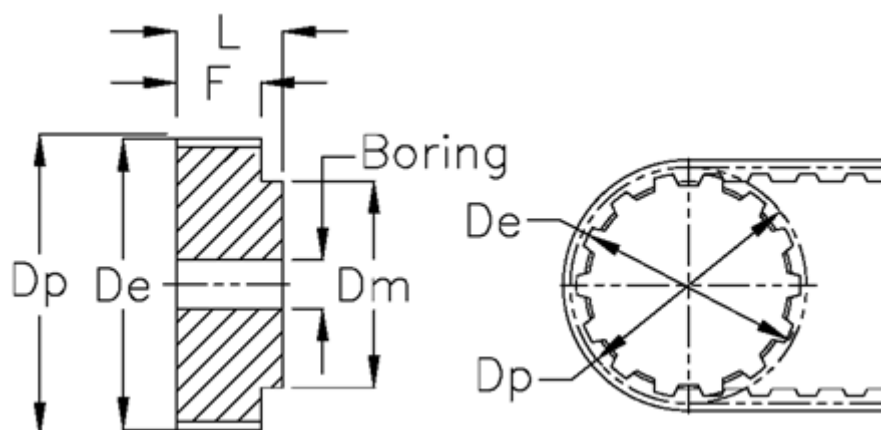

Varenummer: 60415466048
Beskrivelse: Tandremskive 66 AT10 48/0

Mål

De	= 150.95	Type = AT10
Dm	= 95	V•gt = 2.83
Dp	= 152,8	
F	= 56	
Forboring	= 16	
L	= 66	
Rembredde	= - 50 mm	
Tandantal	= 48	